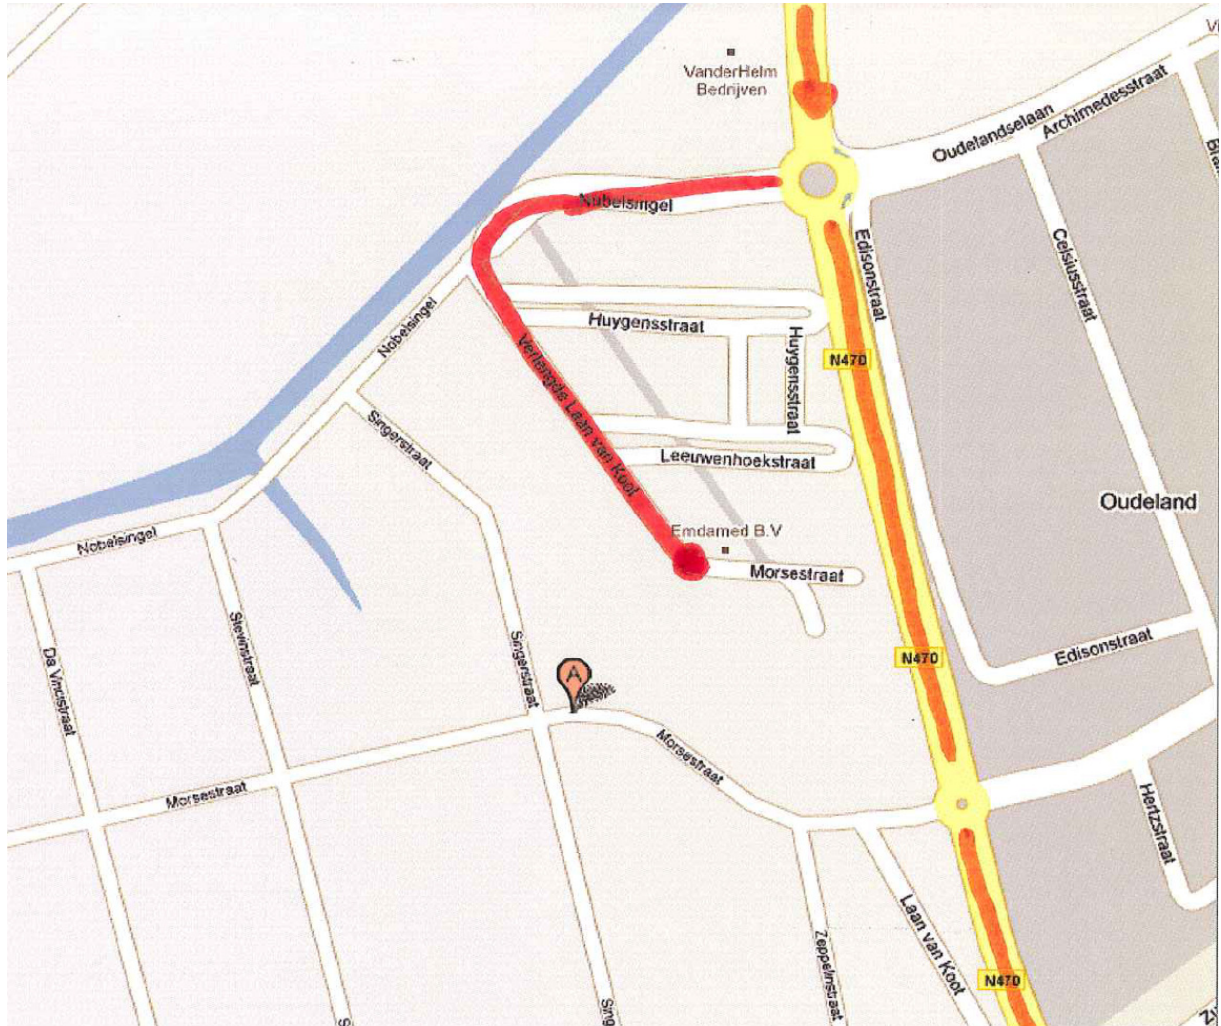

N471 uit de richting Pijnacker

Vliegveld Zestienhoven N209

Rotterdam Noord N471